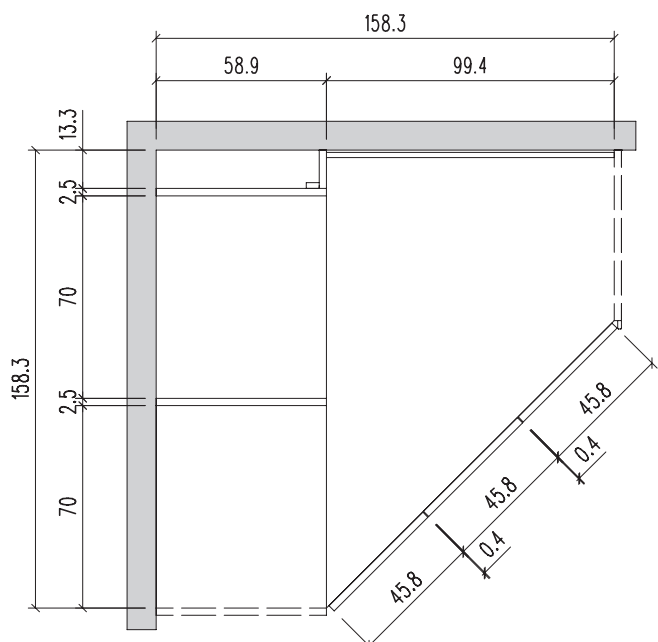

MODULARITÀ CABINA 2 ANTE

MODULAR LAYOUTS FOR WALK-IN CLOSET W/ 2 DOORS • MODULARITÉ DRESSING 2 PORTES
MODULARIDAD VESTIDOR CON 2 PUERTAS • МОДУЛЬНОСТЬ КАБИНЫ С 2 СТВОРКАМИ

234,6

253,8

MODULARITÀ CABINA 3 ANTE

MODULAR LAYOUTS FOR WALK-IN CLOSET W/ 3 DOORS • MODULARITÉ DRESSING 3 PORTES
 MODULARIDAD VESTIDOR CON 3 PUERTAS • МОДУЛЬНОСТЬ КАБИНЫ С 3 СТВОРКАМИ

234,6

253,8

CABINA ANTA BATTENTE
 Hinged door walk-in closet