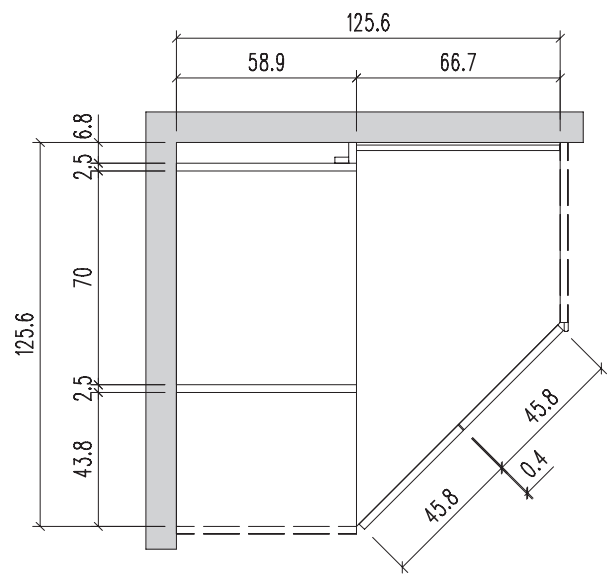

MODULARITÀ CABINA 2 ANTE

MODULAR LAYOUTS FOR WALK-IN CLOSET W/ 2 DOORS • MODULARITÉ DRESSING 2 PORTES
MODULARIDAD VESTIDOR CON 2 PUERTAS • МОДУЛЬНОСТЬ КАБИНЫ С 2 СТВОРКАМИ

234,6

253,8

MODULARITÀ CABINA 3 ANTE

MODULAR LAYOUTS FOR WALK-IN CLOSET W/ 3 DOORS • MODULARITÉ DRESSING 3 PORTES
 MODULARIDAD VESTIDOR CON 3 PUERTAS • МОДУЛЬНОСТЬ КАБИНЫ С 3 СТВОРКАМИ

234,6

253,8

CABINA ANTA BATTENTE
 Hinged door walk-in closet