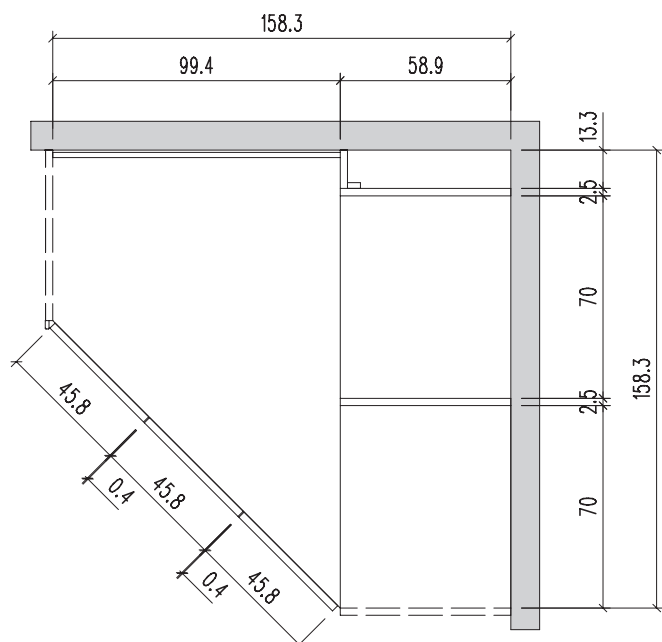

MODULARITÀ CABINA 2 ANTE

MODULAR LAYOUTS FOR WALK-IN CLOSET W/ 2 DOORS • MODULARITÉ DRESSING 2 PORTES
MODULARIDAD VESTIDOR CON 2 PUERTAS • МОДУЛЬНОСТЬ КАБИНЫ С 2 СТВОРКАМИ

234,6

253,8

MODULARITÀ CABINA 3 ANTE

MODULAR LAYOUTS FOR WALK-IN CLOSET W/ 3 DOORS • MODULARITÉ DRESSING 3 PORTES
 MODULARIDAD VESTIDOR CON 3 PUERTAS • МОДУЛЬНОСТЬ КАБИНЫ С 3 СТВОРКАМИ

234,6

253,8

CABINA ANTA BATTENTE
 Hinged door walk-in closet