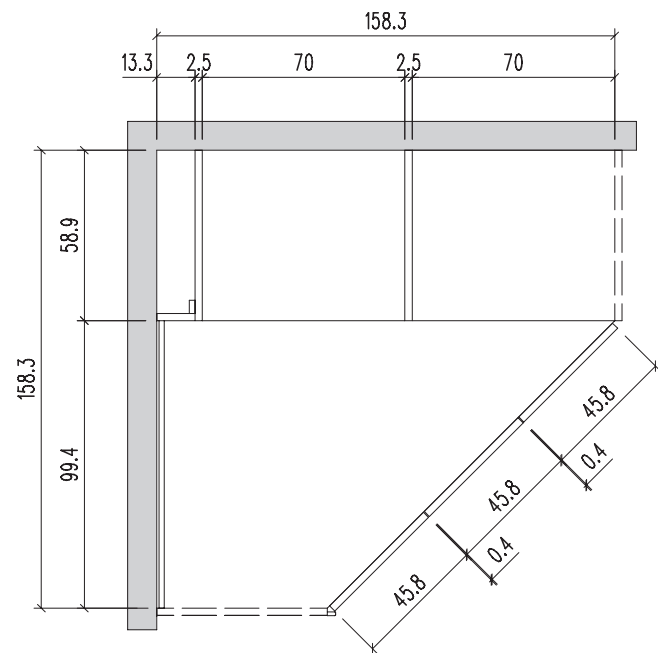

MODULARITÀ CABINA 2 ANTE

MODULAR LAYOUTS FOR WALK-IN CLOSET W/ 2 DOORS • MODULARITÉ DRESSING 2 PORTES
MODULARIDAD VESTIDOR CON 2 PUERTAS • МОДУЛЬНОСТЬ КАБИНЫ С 2 СТВОРКАМИ

234,6

253,8

MODULARITÀ CABINA 3 ANTE

MODULAR LAYOUTS FOR WALK-IN CLOSET W/ 3 DOORS • MODULARITÉ DRESSING 3 PORTES
 MODULARIDAD VESTIDOR CON 3 PUERTAS • МОДУЛЬНОСТЬ КАБИНЫ С 3 СТВОРКАМИ

234,6

253,8

CABINA ANTA BATTENTE
 Hinged door walk-in closet