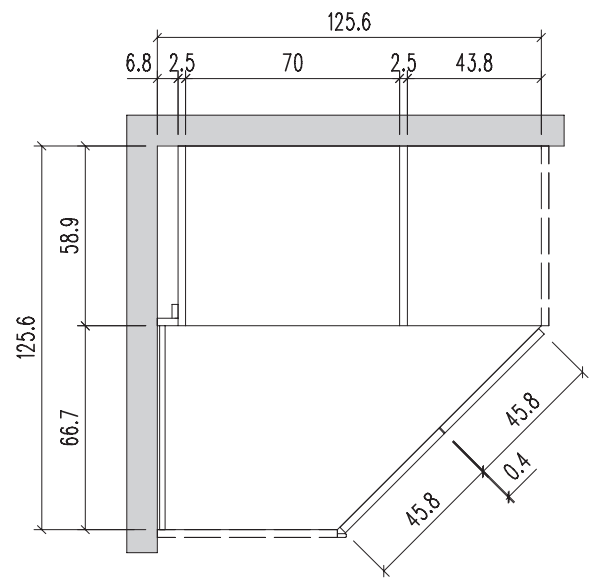

MODULARITÀ CABINA 2 ANTE

MODULAR LAYOUTS FOR WALK-IN CLOSET W/ 2 DOORS • MODULARITÉ DRESSING 2 PORTES
MODULARIDAD VESTIDOR CON 2 PUERTAS • МОДУЛЬНОСТЬ КАБИНЫ С 2 СТВОРКАМИ

234,6

253,8

MODULARITÀ CABINA 3 ANTE

MODULAR LAYOUTS FOR WALK-IN CLOSET W/ 3 DOORS • MODULARITÉ DRESSING 3 PORTES
 MODULARIDAD VESTIDOR CON 3 PUERTAS • МОДУЛЬНОСТЬ КАБИНЫ С 3 СТВОРКАМИ

234,6

253,8

CABINA ANTA BATTENTE
 Hinged door walk-in closet