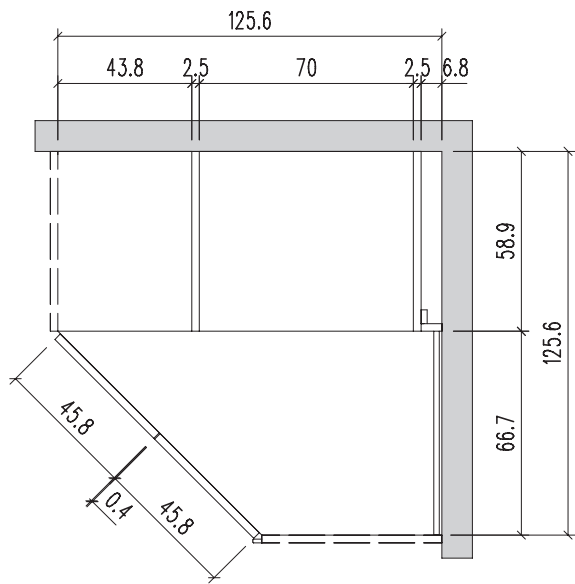

MODULARITÀ CABINA 2 ANTE

MODULAR LAYOUTS FOR WALK-IN CLOSET W/ 2 DOORS • MODULARITÉ DRESSING 2 PORTES
MODULARIDAD VESTIDOR CON 2 PUERTAS • МОДУЛЬНОСТЬ КАБИНЫ С 2 СТВОРКАМИ

234,6

253,8

MODULARITÀ CABINA 3 ANTE

MODULAR LAYOUTS FOR WALK-IN CLOSET W/ 3 DOORS • MODULARITÉ DRESSING 3 PORTES
 MODULARIDAD VESTIDOR CON 3 PUERTAS • МОДУЛЬНОСТЬ КАБИНЫ С 3 СТВОРКАМИ

234,6

253,8

CABINA ANTA BATTENTE
 Hinged door walk-in closet