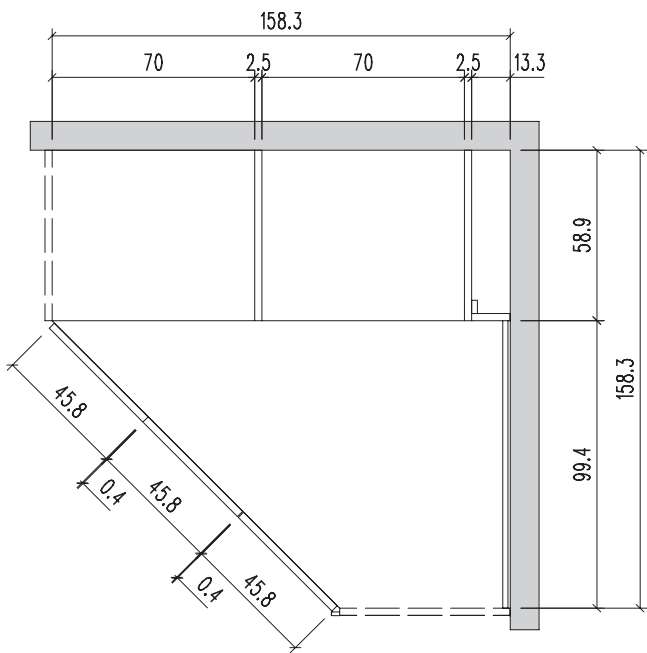

MODULARITÀ CABINA 2 ANTE

MODULAR LAYOUTS FOR WALK-IN CLOSET W/ 2 DOORS • MODULARITÉ DRESSING 2 PORTES
MODULARIDAD VESTIDOR CON 2 PUERTAS • МОДУЛЬНОСТЬ КАБИНЫ С 2 СТВОРКАМИ

234,6

253,8

MODULARITÀ CABINA 3 ANTE

MODULAR LAYOUTS FOR WALK-IN CLOSET W/ 3 DOORS • MODULARITÉ DRESSING 3 PORTES
 MODULARIDAD VESTIDOR CON 3 PUERTAS • МОДУЛЬНОСТЬ КАБИНЫ С 3 СТВОРКАМИ

234,6

253,8

CABINA ANTA BATTENTE
 Hinged door walk-in closet