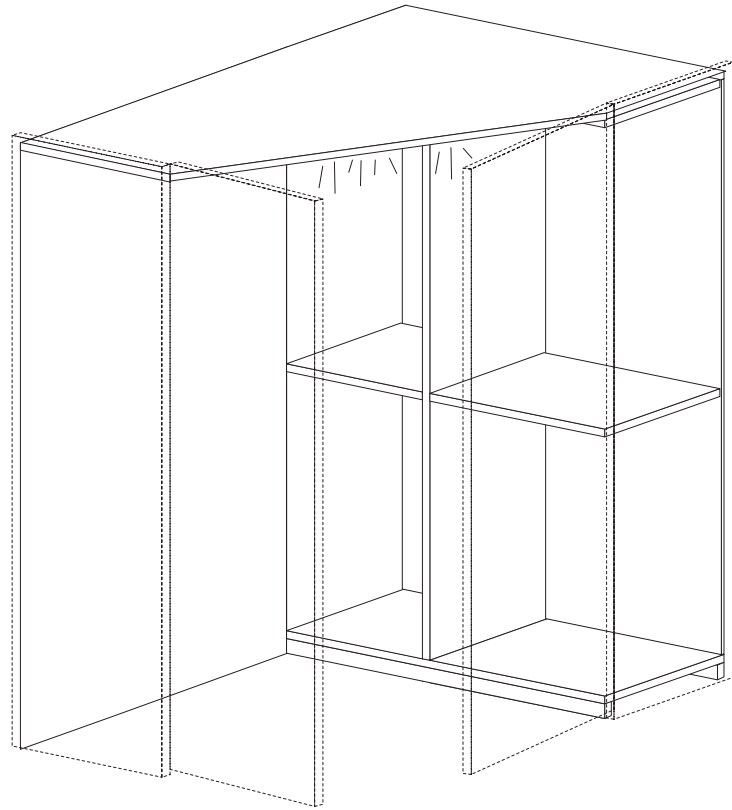

MODULARITÀ CABINA 2 ANTE

MODULAR LAYOUTS FOR WALK-IN CLOSET W/ 2 DOORS • MODULARITÉ DRESSING 2 PORTES
MODULARIDAD VESTIDOR CON 2 PUERTAS • МОДУЛЬНОСТЬ КАБИНЫ С 2 СТВОРКАМИ

234,6

253,8

MODULARITÀ CABINA 3 ANTE

MODULAR LAYOUTS FOR WALK-IN CLOSET W/ 3 DOORS • MODULARITÉ DRESSING 3 PORTES
 MODULARIDAD VESTIDOR CON 3 PUERTAS • МОДУЛЬНОСТЬ КАБИНЫ С 3 СТВОРКАМИ

234,6

253,8

CABINA ANTA BATTENTE
 Hinged door walk-in closet