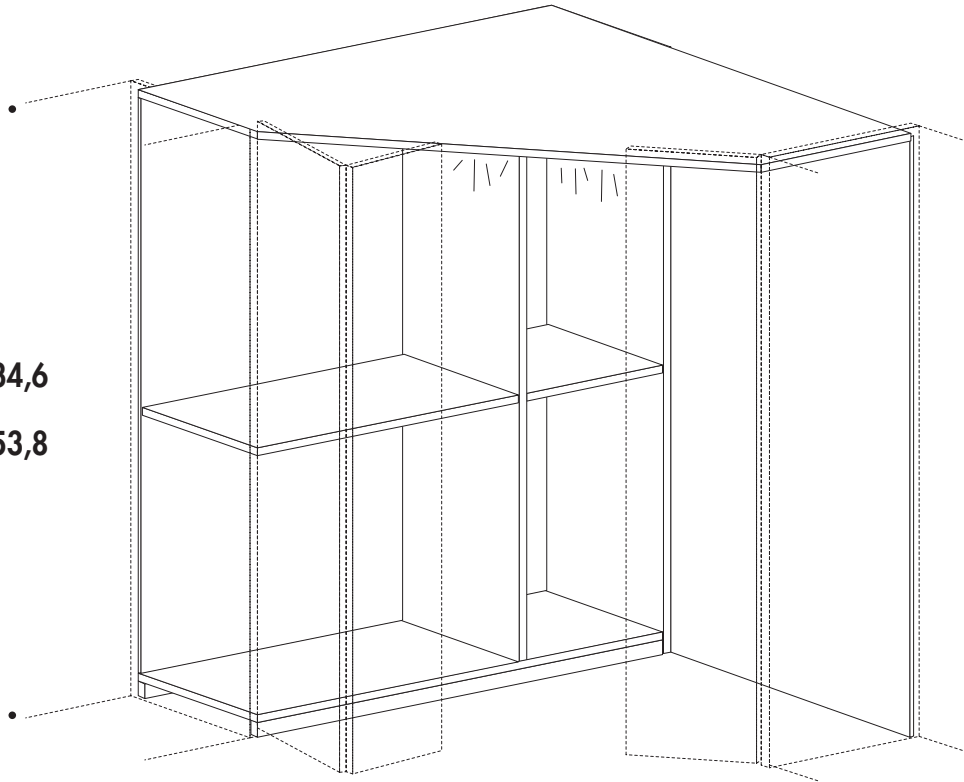

MODULARITÀ CABINA 2 ANTE

MODULAR LAYOUTS FOR WALK-IN CLOSET W/ 2 DOORS • MODULARITÉ DRESSING 2 PORTES
MODULARIDAD VESTIDOR CON 2 PUERTAS • МОДУЛЬНОСТЬ КАБИНЫ С 2 СТВОРКАМИ

234,6

253,8

MODULARITÀ CABINA 3 ANTE

MODULAR LAYOUTS FOR WALK-IN CLOSET W/ 3 DOORS • MODULARITÉ DRESSING 3 PORTES
 MODULARIDAD VESTIDOR CON 3 PUERTAS • МОДУЛЬНОСТЬ КАБИНЫ С 3 СТВОРКАМИ

234,6

253,8

CABINA ANTA BATTENTE
 Hinged door walk-in closet