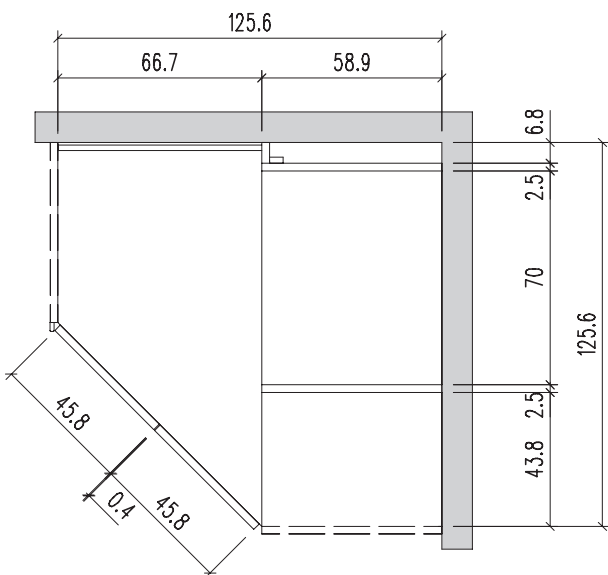

MODULARITÀ CABINA 2 ANTE

MODULAR LAYOUTS FOR WALK-IN CLOSET W/ 2 DOORS • MODULARITÉ DRESSING 2 PORTES
MODULARIDAD VESTIDOR CON 2 PUERTAS • МОДУЛЬНОСТЬ КАБИНЫ С 2 СТВОРКАМИ

234,6

253,8

MODULARITÀ CABINA 3 ANTE

MODULAR LAYOUTS FOR WALK-IN CLOSET W/ 3 DOORS • MODULARITÉ DRESSING 3 PORTES
 MODULARIDAD VESTIDOR CON 3 PUERTAS • МОДУЛЬНОСТЬ КАБИНЫ С 3 СТВОРКАМИ

234,6

253,8

CABINA ANTA BATTENTE
 Hinged door walk-in closet