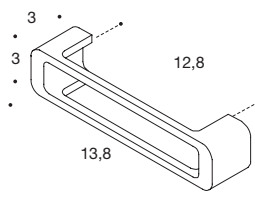

Finiture Alluminio cromo
Finishes Chrome-plated aluminium
Finitions Aluminium chromé
Acabados Aluminio cromo
Отделка Хромированный алюминий