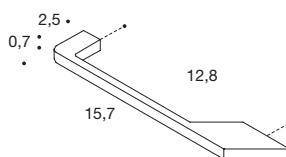

MANIGLIE

Handles • Poignées
Tiradores • Ручки

SMALL

Finiture Alluminio cromo con logo SMA • Laccato opaco cartella colori • Laccato frassino bianco
Finishes Chrome-plated aluminium with SMA logo • Matt lacquer as per colour chart • White lacquered ash
Finitions Aluminium chromé avec logo SMA • Laqué mat coloris nuancier • Laqué frêne blanc
Acabados Aluminio cromo con logotipo SMA • Lacado mate paleta de colores • Lacado fresno blanco
Отделка Хромированный алюминий с логотипом SMA • Матовая лакировка в цвета из набора образцов • Лакировка белый ясень