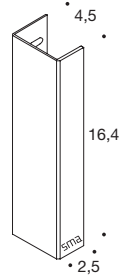

MANIGLIE

Handles • Poignées
Tiradores • Ручки

SMALL

Finiture Alluminio cromo con logo SMA • Laccato opaco cartella colori • Laccato frassino bianco
Finishes Chrome-plated aluminium with SMA logo • Matt lacquer as per colour chart • White lacquered ash
Finitions Aluminium chromé avec logo SMA • Laqué mat coloris nuancier • Laqué frêne blanc
Acabados Aluminio cromo con logotipo SMA • Lacado mate paleta de colores • Lacado fresno blanco
Отделка Хромированный алюминий с логотипом SMA • Матовая лакировка в цвета из набора образцов • Лакировка белый ясень