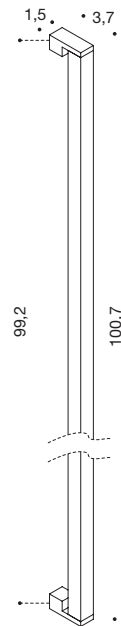

PIQUADRO

Finiture Ciliegio • Rovere tabacco • Noce • Laccato frassino bianco • Laccato opaco cartella colori
Finishes Cherry • Tobacco Oak • Walnut • White lacquered ash • Matt lacquer as per colour chart
Finitions Cerisier • Chêne tabac • Noyer • Laqué frêne blanc • Laqué mat coloris nuancier
Acabados Cerezo • Roble tabaco • Nogal • Lacado fresno blanco • Lacado mate paleta de colores
Отделка Вишня • Табачный дуб • Орех • Лакировка белый ясень • Матовая лакировка в цвета из набора образцов

MANIGLIE

Handles • Poignées
Tiradores • Ручки

SMALL

Finiture Alluminio cromo con logo SMA • Laccato opaco cartella colori • Laccato frassino bianco
Finishes Chrome-plated aluminium with SMA logo • Matt lacquer as per colour chart • White lacquered ash
Finitions Aluminium chromé avec logo SMA • Laqué mat coloris nuancier • Laqué frêne blanc
Acabados Aluminio cromo con logotipo SMA • Lacado mate paleta de colores • Lacado fresno blanco
Отделка Хромированный алюминий с логотипом SMA • Матовая лакировка в цвета из набора образцов • Лакировка белый ясень

TUBO

Finiture Alluminio cromo
Finishes Chrome-plated aluminium
Finitions Aluminium chromé
Acabados Aluminio cromo
Отделка Хромированный алюминий

SKY

Finiture Alluminio cromo con logo SMA • Laccato opaco cartella colori • Laccato frassino bianco
Finishes Chrome-plated aluminium with SMA logo • Matt lacquer as per colour chart • White lacquered ash
Finitions Aluminium chromé avec logo SMA • Laqué mat coloris nuancier • Laqué frêne blanc
Acabados Aluminio cromo con logotipo SMA • Lacado mate paleta de colores • Lacado fresno blanco
Отделка Хромированный алюминий с логотипом SMA • Матовая лакировка в цвета из набора образцов • Лакировка белый ясень